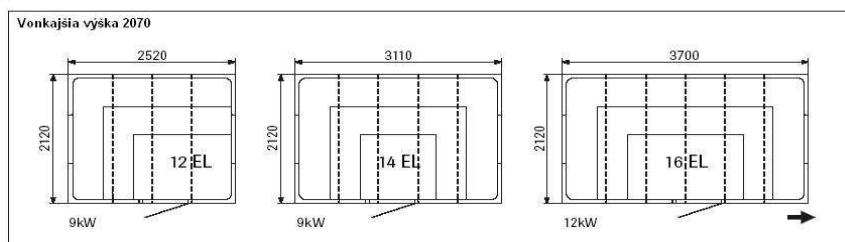

Schémy pre Excellent

Pozri aktuálny cenník pre číslo výrobku pre každý rozmer

Bodkované čiary ukazujú, ako sú umiestnené kupoly. Kabíny môžu byť zväčšené v smere šípok. Pre ostatné rozmery a dokončenia, prosím požiadajte o cenovú ponuku. Časti sklené steny a servisné steny sú dostupné v šírkach 398,588,778 mm. Tieto môžu byť objednané namiesto zodpovedajúcej časti stena/sedadlo v Excellent parných kabínach bez výdavkov navyše.