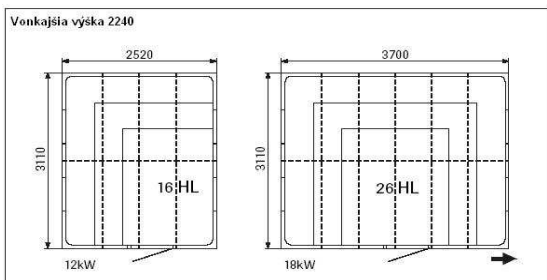

Servisná časť, základ

Ako je uvedené vyššie, len bez prúdových otvorov.

Tylö Fresh

Elektrický dávkovač esencií

Steam Clean

Čistiace/dezinfekčné zariadenie.

Sloboda voľby je vaša- pri dizajne

Tu môžete vidieť z vtáčej perspektívy prehľad všetkých našich kompletných, prefabrikovaných parných kabín. Môžete vidieť rozmery a nákresy vnútorného vybavenia/inštalácie. Všetky naše parné kabíny môžu byť inštalované v zrkadlovom obraze. Môžete tiež vidieť, ktoré štandardné časti stien môžu byť vymenené za glazované časti. Potrebný výkon parného generátora je daný pri každom nákrese.

Schémy pre Excellent

Pozri aktuálny cenník pre číslo výrobku pre každý rozmer

Bodkované čiary ukazujú, ako sú umiestnené kupoly. Kabíny môžu byť zväčšené v smere šípok. Pre ostatné rozmery a dokončenia, prosím požiadajte o cenovú ponuku. Časti sklené steny a servisné steny sú dostupné v šírkach 398,588,778 mm. Tieto môžu byť objednané namiesto zodpovedajúcej časti stena/sedadlo v Excellent parných kabínach bez výdavkov navyše.