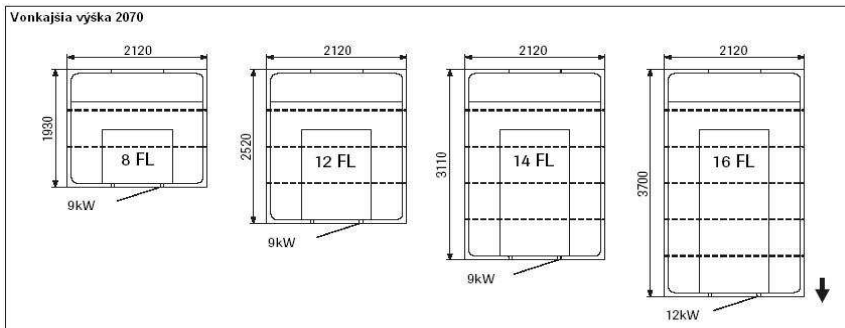

Schémy pre Excellent

Pozri aktuálny cenník pre číslo výrobku pre každý rozmer

Bodkované čiary ukazujú, ako sú umiestnené kupoly. Kabíny môžu byť zväčšené v smere šípok. Pre ostatné rozmery a dokončenia, prosím požiadajte o cenovú ponuku. Časti sklené steny a servisné steny sú dostupné v šírkach 398,588,778 mm. Tieto môžu byť objednané namiesto zodpovedajúcej časti stena/sedadlo v Excellent parných kabínach bez výdavkov navyše.