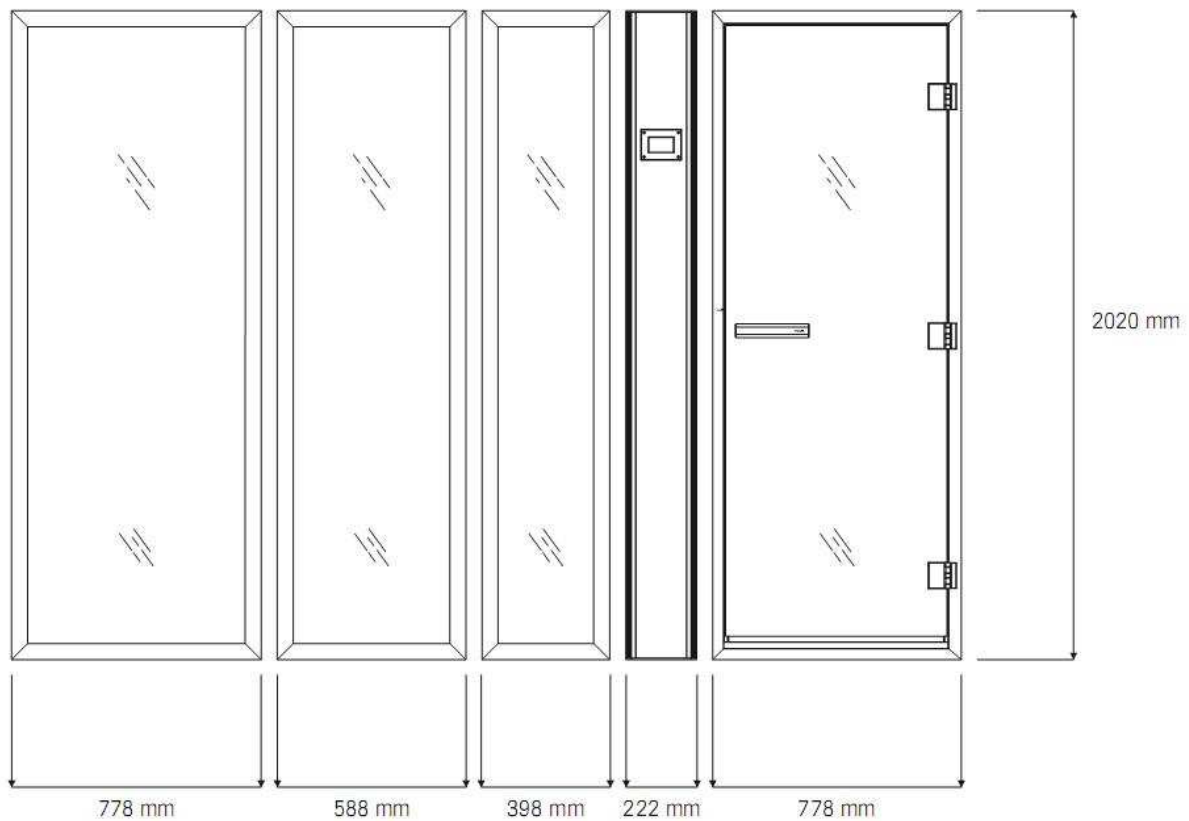

Názov	EUR bez DPH	EUR s DPH
Parný blok TX 202G	2 328,00	2 770,32
Parné dvere SD 60G 2020	1 085,00	1 291,15
Presklená časť 398 2020	644,00	766,36
Presklená časť 588 2020	965,00	1 148,35
Presklená časť 778 2020	965,00	1 148,35